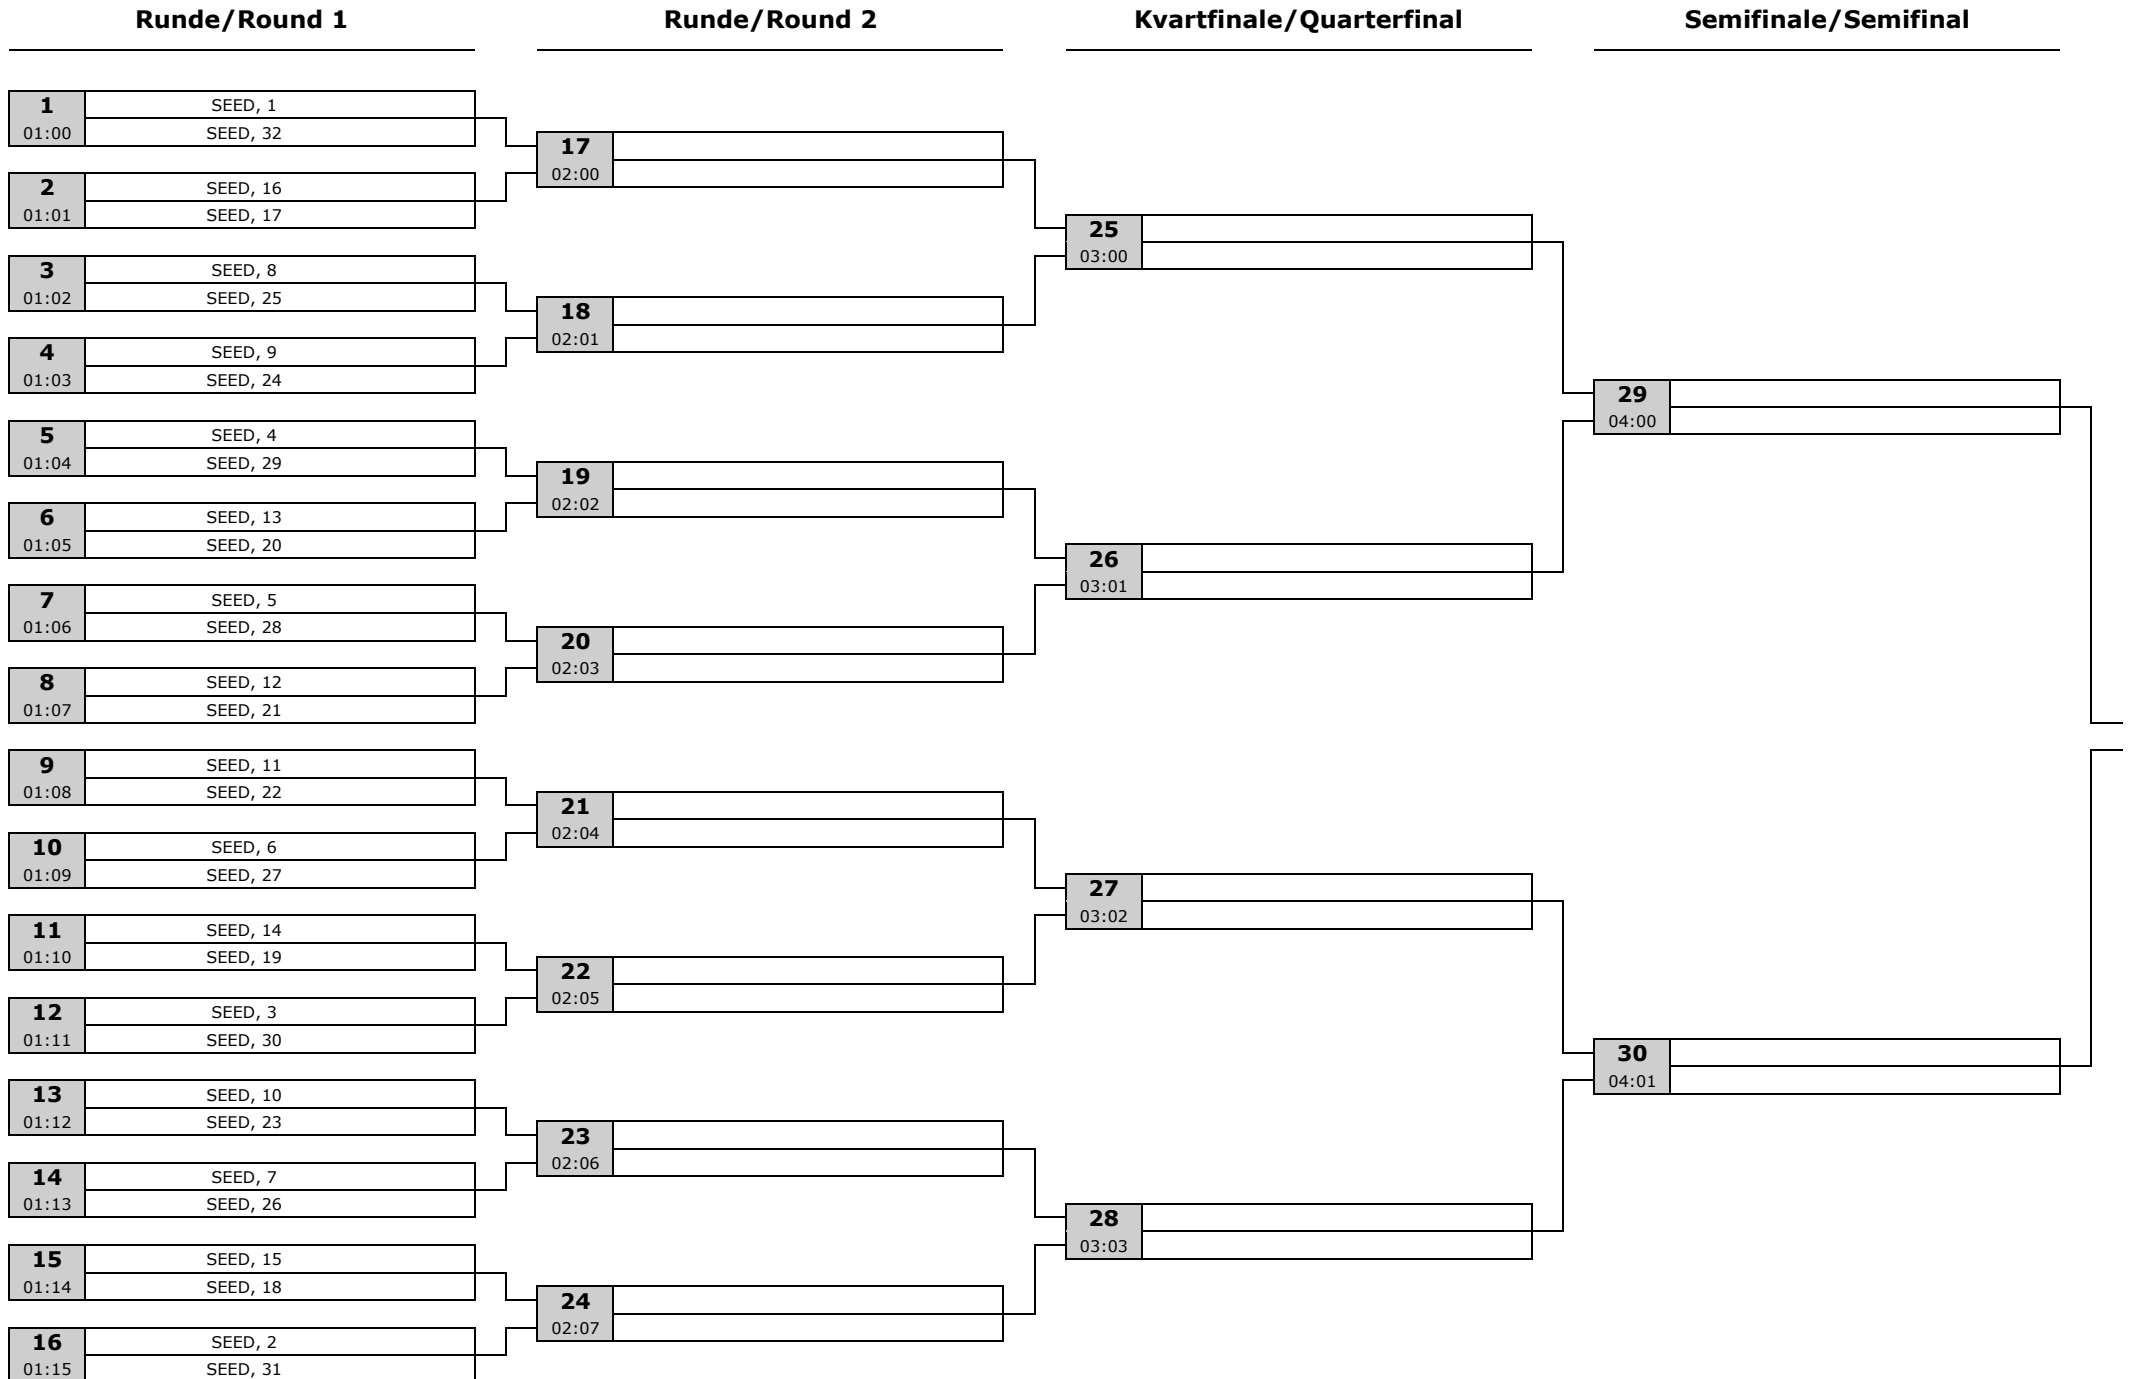

**Seedning i hulspil / Seeding in Match Play - 32 spillere / players**  
**Standard seedning - nederste halvdel omvendt / Standard seeding - lower half reversed**

**Seedning i hulspil / Seeding in Match Play - 32 spillere / players**  
**Standard seedning - nederste halvdel omvendt / Standard seeding - lower half reversed**

**Finale/Final**

---

<b>31</b>	
05:00	