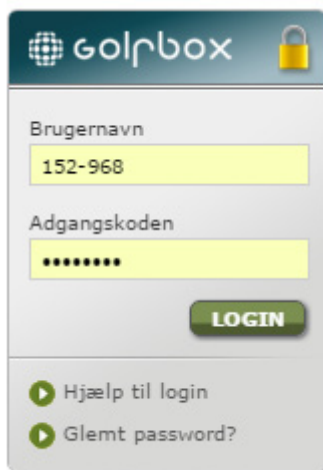

# Indsæt elementer fra GolfBox på din klubs hjemmeside

## Turneringskalenderen

Vejledning:  
<http://tiny.cc/55dj3x>

Eller scan QR kode

## Log ind på GolfBox fra egen hjemmeside

Vejledning:  
<http://tiny.cc/z4gj3x>

Eller scan QR kode