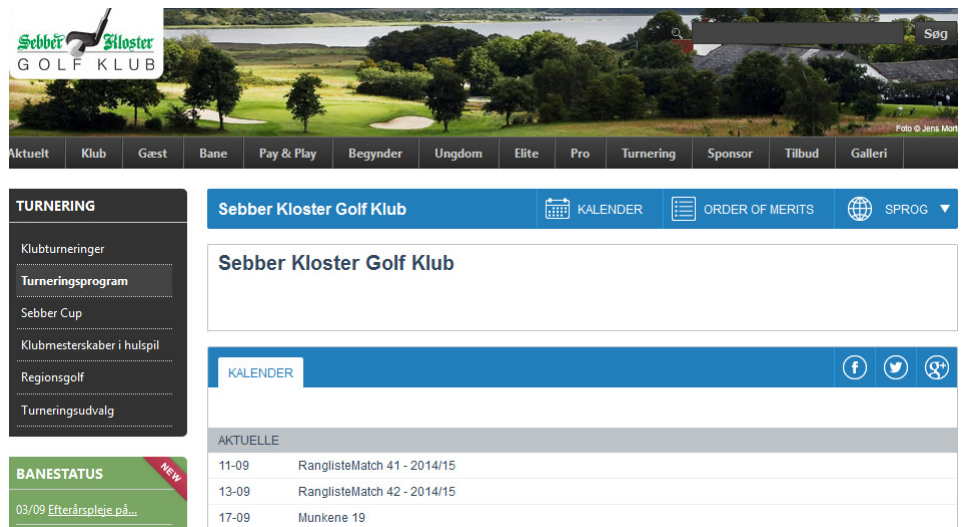

# Indsæt elementer fra GolfBox på din klubs hjemmeside

## Turneringskalenderen

Vejledning:  
<http://tiny.cc/55dj3x>

Eller scan QR kode

## Log ind på GolfBox fra egen hjemmeside

Vejledning:  
<http://tiny.cc/z4gj3x>

Eller scan QR kode